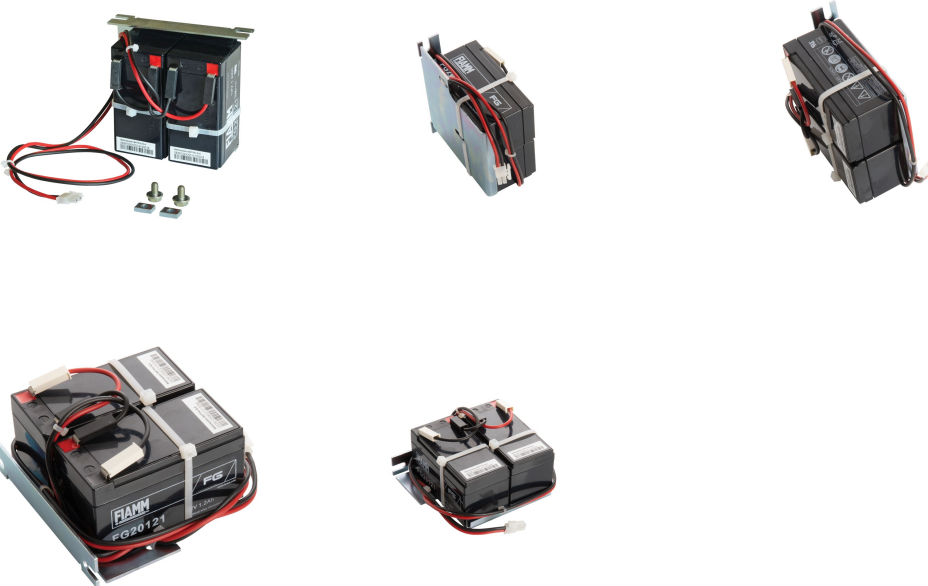

# Batteripakke med midtgang

### KATALOGNUMMER

---

**60130-066**

Batteripakke: Forberedt for integrasjon i dørboksen; 1200 ladesykluser, støtter åpning for 8 dører, 14,7 VDC ladespenning via dørplate, omgivelsestemperatur -15 °C ... +50 °C.

### FUNKSJONER

---

Omgivelsestemperatur -15 °C ... +50 °C

Forberedt for integrasjon i dørboksen

14,7 VDC ladespenning via dørplaten

1200 ladesykluser

Åpent for 8 dører