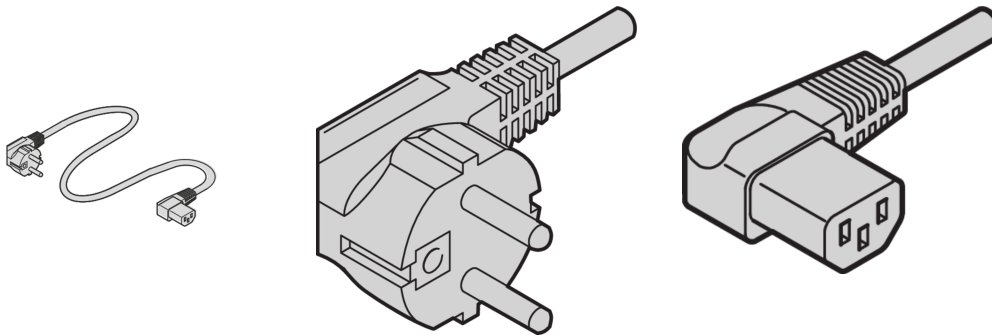

Strømkabel, SCHUKO/UTE til IEC C13-vinklet, 2,5 m grå

Data Solutions

KATALOGNUMMER

60704-020

nVent SCHROFF-nettkabel gir praktisk, universell feste med variable festeinnretninger. De er generelle i naturen og passer inn i ulike applikasjoner som vifter, skaplys, etc., industrielle PC-tilkoblinger, avbruddsfrie strømforsyninger, systemer.

SERTIFISERINGER

FUNKSJONER

Applikasjoner: Vifter, skaplys, industrielle PC-tilkoblinger, avbruddsfrie strømforsyninger og systemer

PRODUKTEGENSKAPER

Inngangskontakt: SCHUKO / UTE

Utgangskontakt: IEC C13

Lengde: 2500mm

Antall pakker: 1

Farge: Grå

Kontakttype: Vinklet

Materiale: PVC

Produkttype: Kabel

Gross Weight: 0.271kg

ADVARSEL

nVent-produkter må installeres og brukes bare som beskrevet i nVent sine instruksjonsark og opplæringsmaterieill. Instruksjonsark er tilgjengelig på www.nvent.com og fra din nVent kundeservice-representant. Ukorrekt installasjon, misbruk, feilaktig anvendelse eller annen manglende etterlevelse av nVent sine instruksjoner og advarsler kan føre til produktfeil, skade på eiendom, alvorlige personskader og død og/eller gjøre garantien ugyldig.