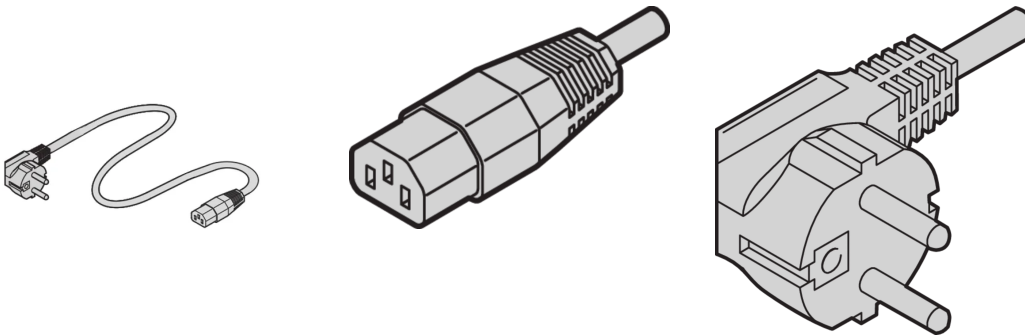

Strømkabel, SCHUKO/UTE til IEC C13, 2,5 m, svart

Data Solutions

KATALOGNUMMER

62150-191

nVent SCHROFF-nettkabel gir praktisk, universell feste med variable festeinnretninger. De er generelle i naturen og passer inn i ulike applikasjoner som vifter, skaplys, etc., industrielle PC-tilkoblinger, avbruddsfrie strømforsyninger, systemer.

SERTIFISERINGER

FUNKSJONER

Applikasjoner: Vifter, skaplys, industrielle PC-tilkoblinger, avbruddsfrie strømforsyninger og systemer

PRODUKTEGENSKAPER

Inngangskontakt: SCHUKO / UTE

Utgangskontakt: IEC C13

Lengde: 2500mm

Antall pakker: 1

Farge: Svart

Kontakttype: Rett

Materiale: PVC

Produkttype: Kabel

Net Weight: 0.281kg

ADVARSEL

nVent-produkter må installeres og brukes bare som beskrevet i nVent sine instruksjonsark og opplæringsmaterieill. Instruksjonsark er tilgjengelig på www.nvent.com og fra din nVent kundeservice-representant. Ukorrekt installasjon, misbruk, feilaktig anvendelse eller annen manglende etterlevelse av nVent sine instruksjoner og advarsler kan føre til produktfeil, skade på eiendom, alvorlige personskader og død og/eller gjøre garantien ugyldig.