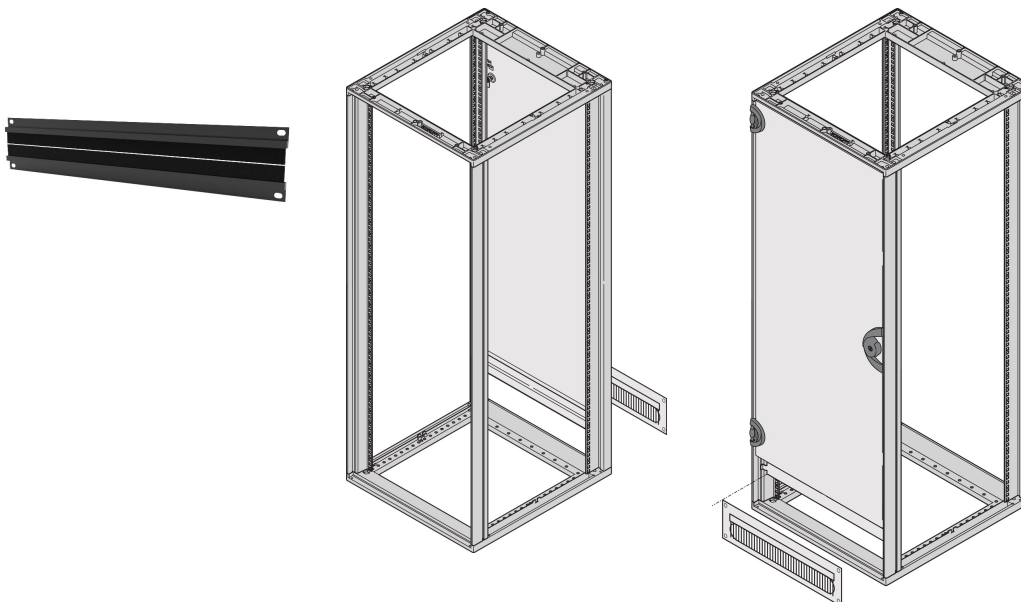

19-tommers kabelkanal med penselstripe, svart

Data Solutions

KATALOGNUMMER

64230-096

Brush stripe gjennom hvilke kanaler av isolerte elektriske ledere kjøres, vanligvis ledere som bærer store strømmer.

SERTIFISERINGER

FUNKSJONER

Monteringshøyde 1 U

Ingen threading nødvendig

With Black brush strips

PRODUKTEGENSKAPER

Rackhøyde: 1U

Farge: Svart grå

Antall pakker: 2

Overflate: Anodisert

Høyde: 43.6mm

Materiale: Aluminium; Polypropylen

Produkttype: Børstelist

Net Weight: 0.185kg

YTTERLIGERE PRODUKTDETALJER

Bestill monteringssett for 19 tommer separat.

ADVARSEL