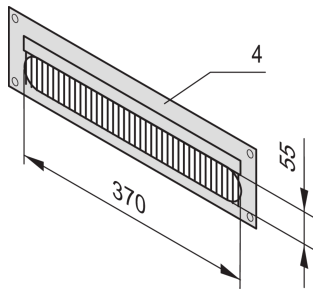

## Data Solutions

Dekk til åpningen på forkortede dører eller bakpaneler for et mer estetisk utseende.

### FUNKSJONER

For å dekke åpningen på forkortede dører eller bakpaneler

Ramme, St, 2,5 mm.

Med svart penselstripe