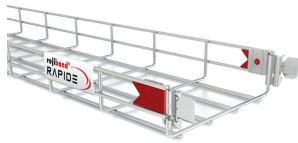

PEMSA Wire Basket Tray Rapide

Data Solutions

PEMSA trådkurv Brett er ryggraden i PEMSAs trådkurv Brettssystemet.

Funksjoner som sørger for sikker installasjon i samsvar med bransjestandarder.

Smart design for å maksimere felteffektiviteten med Rejiband hurtigskjøt.