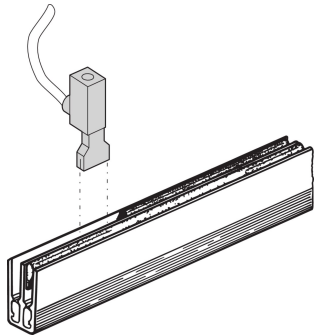

Strømkontakt for samleskinne

Data Solutions

strømkontakten for bustbar oppnår intern strømdistribusjon som er utformet for å redusere serverkompleksiteten og gi en separerbar tilkobling som letter montering, inspeksjon og feilsøking.

SERTIFISERINGER

FUNKSJONER

Strømkontakt for samleskinne

SPESIFIKASJONER

Table 1/1

Katalognummer	Antall pakker	Materiale	Produkttype	Type
60100-575	1	Messing, Kobber, Polyamid	Kontakt	Strømkontakt

YTTERLIGERE PRODUKTDETALJER

Strømkontakten krever to FASTON-spor.

ADVARSEL

nVent-produkter må installeres og brukes bare som beskrevet i nVent sine instruksjonsark og opplæringsmateriell. Instruksjonsark er tilgjengelig på www.nvent.com og fra din nVent kundeservice-representant. Ukorrekt installasjon, misbruk, feilaktig anvendelse eller annen manglende etterlevelse av nVent sine instruksjoner og advarsler kan føre til produktfeil, skade på eiendom, alvorlige personskader og død og/eller gjøre garantien ugyldig.