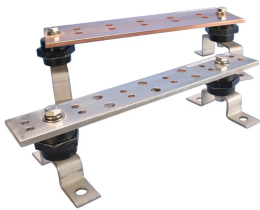

Telecom jordingsskinne

Data Solutions

SERTIFISERINGER

FUNKSJONER

Tilfredsstiller TIA-607-C og oppfyller BICSI®-anbefalinger

I samsvar med NEMA®-standarder

Tohullede kabelsko med 5/16 eller 7/16 tommers bolthull (festemidler er ikke inkludert)

Skjøtesett til jordsamleskinner for telekommunikasjonsutstyr er tilgjengelig for å gjøre samleskinnen lenger

SPESIFIKASJONER

Tykkelse (T): 6.35mm

Bredde (W): 50.8mm

Materiale: Kobber

Table 1/2

Katalognummer	Tinnplettering	Lengde 1 (L1)	Lengde 2 (L2)	Hullstørrelse 1 (HS1)	Hullstørrelse 1, antall par	Hullstørrelse 2 (HS2)
TGBA29L18PT	Ja	737mm	457mm	8mm	18	11mm