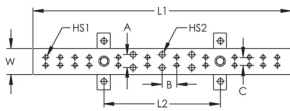

Katalognummer	Tinnplettering	Lengde 1 (L1)	Lengde 2 (L2)	Hullstørrelse 1 (HS1)	Hullstørrelse 1, antall par	Hullstørrelse 2 (HS2)
TGBA12L06PT	Ja	305mm	229mm	8mm	6	11mm
TGBA12L06P	Nei	305mm	229mm	8mm	6	11mm
TGBA20L12PT	Ja	508mm	229mm	8mm	12	11mm
TGBA24L14P	Nei	610mm	457mm	8mm	14	11mm
TGBA24L14PT	Ja	610mm	457mm	8mm	14	11mm

Table 2/2

Katalognummer	Hullstørrelse 2, antall par	A	B.	C.
TGBA29L18PT	5	25.4mm	28.6mm	15.9mm
TGBA12L06PT	3	25.4mm	28.6mm	15.9mm
TGBA12L06P	3	25.4mm	28.6mm	15.9mm
TGBA20L12PT	3	25.4mm	28.6mm	15.9mm
TGBA24L14P	5	25.4mm	28.6mm	15.9mm
TGBA24L14PT	5	25.4mm	28.6mm	15.9mm

DIAGRAMMER

ADVARSEL

nVent-produkter må installeres og brukes bare som beskrevet i nVent sine instruksjonsark og opplæringsmaterieill. Instruksjonsark er tilgjengelig på www.nvent.com og fra din nVent kundeservice-representant. Ukorrekt installasjon, misbruk, feilaktig anvendelse eller annen manglende etterlevelse av nVent sine instruksjoner og advarsler kan føre til produktfeil, skade på eiendom, alvorlige personskader og død og/eller gjøre garantien ugyldig.