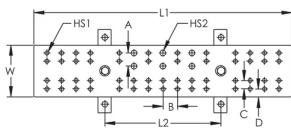

Telekom hovedjordingsstang

Data Solutions

SERTIFISERINGER

FUNKSJONER

Tilfredsstiller TIA-607-C og oppfyller BICSI®-anbefalinger

I samsvar med NEMA®-standarder

Tohullede kabelsko med 5/16 eller 7/16 tomers bolthull (festemidler er ikke inkludert)

Skjøtesett til jordsamleskinner for telekommunikasjonsutstyr er tilgjengelig for å gjøre samleskinnen lenger

SPESIFIKASJONER

- Tykkelse (T):** 6.35mm
- Bredde (W):** 101.6mm
- Materiale:** Kobber

Table 1/2

Katalognummer	Tinnplettering	Lengde 1 (L1)	Lengde 2 (L2)	Hullstørrelse 1, antall par	Hullstørrelse 2, antall par	A
TMGBA12L15P	Nei	305mm	229mm	15	3	25.4mm

Katalognummer	Tinnplettering	Lengde 1 (L1)	Lengde 2 (L2)	Hullstørrelse 1, antall par	Hullstørrelse 2, antall par	A
TMGBA24L33PT	Ja	610mm	457mm	33	5	25.4mm
TMGBA12L15PT	Ja	305mm	229mm	15	3	25.4mm
TMGBA20L27P	Nei	508mm	229mm	27	3	25.4mm

Table 2/2

Katalognummer	B.	C.	D
TMGBA12L15P	28.6mm	15.9mm	15.9mm
TMGBA24L33PT	28.6mm	15.9mm	15.9mm
TMGBA12L15PT	28.6mm	15.9mm	15.9mm
TMGBA20L27P	28.6mm	15.9mm	15.9mm

DIAGRAMMER

ADVARSEL

nVent-produkter må installeres og brukes bare som beskrevet i nVent sine instruksjonsark og opplæringsmaterieill. Instruksjonsark er tilgjengelig på www.nvent.com og fra din nVent kundeservice-representant. Ukorrekt installasjon, misbruk, feilaktig anvendelse eller annen manglende etterlevelse av nVent sine instruksjoner og advarsler kan føre til produktfeil, skade på eiendom, alvorlige personskader og død og/eller gjøre garantien ugyldig.