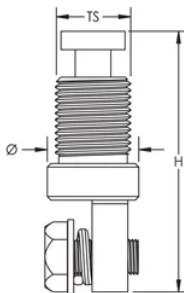

DIAGRAMMER