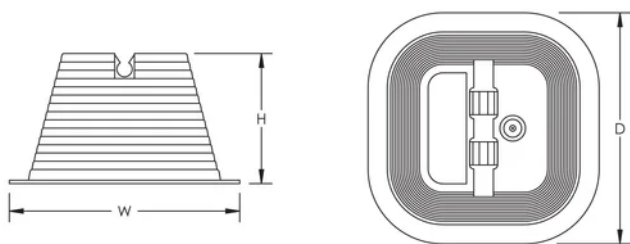

Kabelstøtteblokk

FUNKSJONER

Gir hevet støtte for lynavledere

SPESIFIKASJONER

Table 1/2

Katalognummer	Artikkelnummer	Materiale	Lederstørrelse	Betongfylt	Dybde (D)	Høyde (H)
SFRBC8	106030	Polyetylen	8 mm fast	Ja	138mm	80 mm

Table 2/2

Katalognummer	Artikkelnummer	Bredde (W)	Enhetsvekt
SFRBC8	106030	138 mm	0.97 kg

DIAGRAMMER

ADVARSEL

nVent-produkter må installeres og brukes bare som beskrevet i nVent sine instruksjonsark og opplæringsmateriell. Instruksjonsark er tilgjengelig på www.nvent.com og fra din nVent kundeservice-representant. Ukorrekt installasjon, misbruk, feilaktig anvendelse eller annen manglende etterlevelse av nVent sine instruksjoner og advarsler kan føre til produktfeil, skade på eiendom, alvorlige personskader og død og/eller gjøre garantien ugyldig.