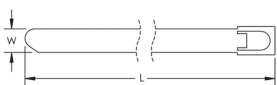

DIAGRAMMER

ADVARSEL

nVent-produkter må installeres og brukes bare som beskrevet i nVent sine instruksjonsark og opplæringsmaterieill. Instruksjonsark er tilgjengelig på www.nvent.com og fra din nVent kundeservice-representant. Ukorrekt installasjon, misbruk, feilaktig anvendelse eller annen manglende etterlevelse av nVent sine instruksjoner og advarsler kan føre til produktfeil, skade på eiendom, alvorlige personskader og død og/eller gjøre garantien ugyldig.