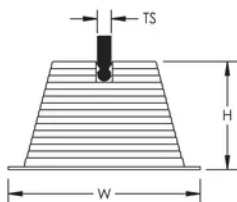

DIAGRAMMER

ADVARSEL

nVent-produkter må installeres og brukes bare som beskrevet i nVent sine instruksjonsark og opplæringsmateriell. Instruksjonsark er tilgjengelig på www.nvent.com og fra din nVent kundeservice-representant. Ukorrekt installasjon, misbruk, feilaktig anvendelse eller annen manglende etterlevelse av nVent sine instruksjoner og advarsler kan føre til produktfeil, skade på eiendom, alvorlige personskader og død og/eller gjøre garantien ugyldig.