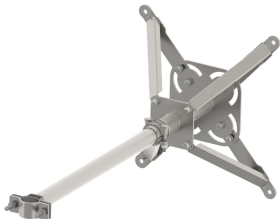

# ISONV justerbar forskjøvet mastbrakett

## FUNKSJONER

Teleskopforlenger for montering under overheng tak

Tilpasset montasje Støtter og høyder ved installasjon av Lynoppfanger mast

## SPESIFIKASJONER

Table 1/2

Katalognummer	Materiale	Lengde (L)	Lengde	Diameter (Ø)	Hullstørrelse (HS)	A
ISONVBKTXL	Rustfritt stål 304 (EN 1.4301)	800mm	800 - 1000 mm	40 - 50 mm	11 mm	240 mm

Table 2/2

Katalognummer	B.	Vinkel (a)
ISONVBKTXL	182 mm	45 °