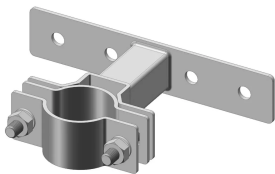

## FUNKSJONER

For bruk ved horisontal montering av ISONV Lynoppfanger

## SPESIFIKASJONER

**Materiale:** Rustfritt stål 304 (EN 1.4301)

Table 1/2

Katalognummer	Lengde (L)	A	B.	Høyde (H)	Hullstørrelse (HS)	Bredde (W)
ISONVBKT80	80mm	45 mm	158 mm	40 mm	11 mm	208 mm
ISONVBKT200	200mm	45 mm	158 mm	40 mm	11 mm	208 mm
ISONVBKT15	15mm	45 mm	158 mm	40 mm	11 mm	198 mm

Table 2/2

Katalognummer	Diameter (Ø)
ISONVBKT80	40 - 50 mm
ISONVBKT200	40 - 50 mm
ISONVBKT15	40 - 50 mm