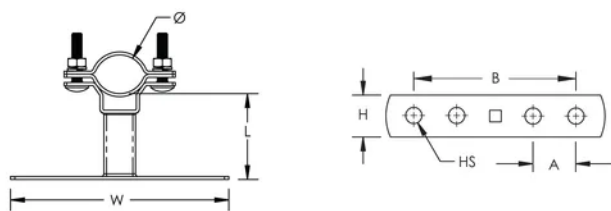

## FUNKSJONER

For bruk ved horisontal montering av ISONV Lynoppfanger

## SPESIFIKASJONER

**Materiale:** Rustfritt stål 304 (EN 1.4301)

Table 1/2

Katalognummer	Lengde (L)	A	B.	Høyde (H)	Hullstørrelse (HS)	Bredde (W)
ISONVBKT80	80mm	45 mm	158 mm	40 mm	11 mm	208 mm
ISONVBKT200	200mm	45 mm	158 mm	40 mm	11 mm	208 mm
ISONVBKT15	15mm	45 mm	158 mm	40 mm	11 mm	198 mm

Table 2/2

Katalognummer	Diameter (Ø)
ISONVBKT80	40 - 50 mm
ISONVBKT200	40 - 50 mm
ISONVBKT15	40 - 50 mm