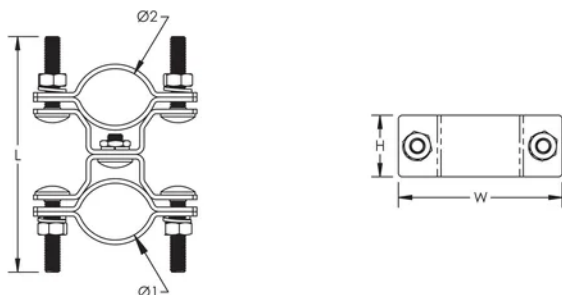

DIAGRAMMER