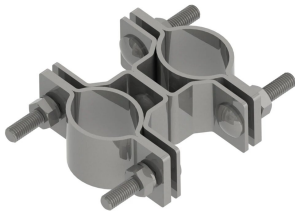

ISONV-mast til rørbrakett

FUNKSJONER

For skjøting av Lynoppfanger del til Lynoppfanger del, eller montasje av rør til Lynoppfanger

SPESIFIKASJONER

Materiale: Rustfritt stål 304 (EN 1.4301)

Table 1/1

Katalognummer	Diameter 1 (Ø1)	Diameter 2 (Ø2)	Lengde (L)	Bredde (W)	Høyde (H)
ISONVBKTR70	40 - 50 mm	70 - 80 mm	170mm	144 mm	40 mm
ISONVBKTR50	40 - 50 mm	50 - 60 mm	145mm	118 mm	40 mm
ISONVBKTR40	40 - 50 mm	40 - 50 mm	152mm	106 mm	40 mm