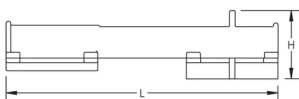

Mastkobling

FUNKSJONER

Kobler glassfibermaster til nedre aluminiumsmaster

Gir festepunkter for barduner og nVent ERICO Ericore-utløpspunkt

SPESIFIKASJONER

Table 1/2

Katalognummer	Artikkelnummer	Materiale	Høyde (H)	Lengde (L)	Bredde (W)	Hullstørrelse (HS)
ILCOUPL	701320	Aluminium	113 mm	475mm	137 mm	10 mm

Table 2/2

Katalognummer	Artikkelnummer	Enhetsvekt
ILCOUPL	701320	2.25 kg

DIAGRAMMER

ADVARSEL

nVent-produkter må installeres og brukes bare som beskrevet i nVent sine instruksjonsark og opplæringsmateriell. Instruksjonsark er tilgjengelig på www.nvent.com og fra din nVent kundeservice-representant. Ukorrekt installasjon, misbruk, feilaktig anvendelse eller annen manglende etterlevelse av nVent sine instruksjoner og advarsler kan føre til produktfeil,