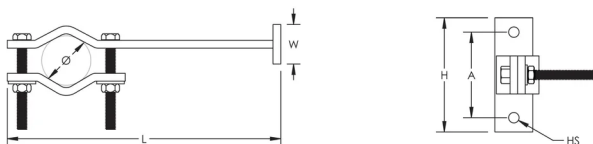

Maststøtte

FUNKSJONER

Brukes for utliggende montering av master i aluminium eller rustfritt stål

SPESIFIKASJONER

Table 1/2

Katalognummer	Artikkelnummer	Materiale	Overflate	Diameter (Ø)	Høyde (H)	Lengde (L)
ALOF1GS	702175	Stål	Varmegalvanisert	28.0 - 69.85 mm	120 mm	280mm

Table 2/2

Katalognummer	Artikkelnummer	Bredde (W)	Hullstørrelse (HS)	A	Enhetsvekt
ALOF1GS	702175	40 mm	11 mm	90 mm	1.5 kg

DIAGRAMMER

ADVARSEL

nVent-produkter må installeres og brukes bare som beskrevet i nVent sine instruksjonsark og opplæringsmaterieil. Instruksjonsark er tilgjengelig på www.nvent.com og fra din nVent kundeservice-representant. Ukorrekt installasjon, misbruk, feilaktig anvendelse eller annen manglende etterlevelse av nVent sine instruksjoner og advarsler kan føre til produktfeil, skade på eiendom, alvorlige personskader og død og/eller gjøre garantien ugyldig.