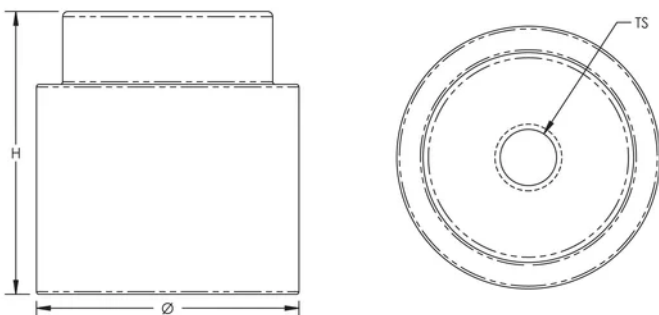

Side-reseptordisk

FUNKSJONER

Lynmottakere som kan byttes ut på stedet

Motstandsdyktig mot miljøeffekter

Ytelsen er testet utover IEC® 61400-24

Overlegen reseptorlevetid

Mindre enn 12 °C (54 °F) temperaturøkning etter et nedslag på 225 kA

Enkel integrert installasjon

SPESIFIKASJONER

Table 1/1

Katalognummer	Materiale	Høyde (H)	Diameter (Ø)	Gjengestørrelse (TS)
WT2SR25	Rustfritt stål 316 (EN 1.4401)	34 mm	50 mm	1/2-tommers UNC

DIAGRAMMER

ADVARSEL