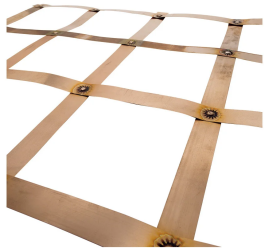

Signalreferanse rutenett

SERTIFISERINGER

FUNKSJONER

Gir et utligningsplan med lav impedans for å beskytte sensitivt elektronisk utstyr mot flyktig støy

Prefabrikeret, sveiset nett med størrelse 26 kopperstrimler reduserer spenningsdifferanser mellom sammenkoblet elektronisk utstyr

Sveiseskjøter vil ikke forringes, korrodere eller løsne med tiden

Kan enkelt sveises i felten for å tilpasses datamaskinrom av alle størrelser

Oppfyller IEEE®-standard 1100-1992

SPESIFIKASJONER

Materiale: Kobber

Table 1/1

| Katalognummer | Artikkelnummer | Lengde 1 (L1) | Bredde 1 (W1) | Avstand i rutenett (L2 x W2) | Tykkelse (T) | Stripsbredde |
|---------------|----------------|---------------|---------------|------------------------------|--------------|--------------|
| SRGBD100 | 167901 | 30500 mm | 3.05 m | 609.6 mm x 609.6 mm | 0.4 mm | 50.4mm |

| Katalognummer | Artikkelnummer | Lengde 1 (L1) | Bredde 1 (W1) | Avstand i rutenett (L2 x W2) | Tykkelse (T) | Stripsbredde |
|---------------|----------------|---------------|---------------|------------------------------|--------------|--------------|
| SRGBE100 | 167902 | 30480 mm | 3.66 m | 609.6 mm x 609.6 mm | 0.4 mm | 50.4mm |