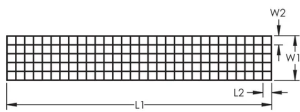

Katalognummer	Artikkelnummer	Lengde 1 (L1)	Bredde 1 (W1)	Avstand i rutenett (L2 x W2)	Tykkelse (T)	Stripsbredde
SRGBE100	167902	30480 mm	3.66 m	609.6 mm x 609.6 mm	0.4 mm	50.4mm

YTTERLIGERE PRODUKTDETALJER

Spesialstørrelser kan fås på anmodning. Kontakt din nVent ERICO-representant for mer informasjon.

DIAGRAMMER

ADVARSEL

nVent-produkter må installeres og brukes bare som beskrevet i nVent sine instruksjonsark og opplæringsmateriell. Instruksjonsark er tilgjengelig på www.nvent.com og fra din nVent kundeservice-representant. Ukorrekt installasjon, misbruk, feilaktig anvendelse eller annen manglende etterlevelse av nVent sine instruksjoner og advarsler kan føre til produktfeil, skade på eiendom, alvorlige personskader og død og/eller gjøre garantien ugyldig.

Nord-Amerika

+1.800.753.9221
Alternativ 1 –
Kundeservice
Alternativ 2 – Teknisk
støtte

Europa

Nederland:
+31 800-0200135
Frankrike:
+33 800 901 793

Europa

Tyskland:
800 1890272
Andre land:
+31 13 5835404