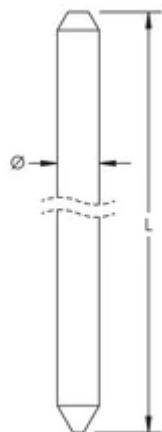

ADVARSEL

---

nVent-produkter må installeres og brukes bare som beskrevet i nVent sine instruksjonsark og opplæringsmaterieill. Instruksjonsark er tilgjengelig på www.nvent.com og fra din nVent kundeservice-representant. Ukorrekt installasjon, misbruk, feilaktig anvendelse eller annen manglende etterlevelse av nVent sine instruksjoner og advarsler kan føre til produktfeil, skade på eiendom, alvorlige personskader og død og/eller gjøre garantien ugyldig.

Nord-Amerika

+1.800.753.9221

Alternativ 1 –

Kundeservice

Alternativ 2 – Teknisk

støtte

Europa

Nederland:

+31 800-0200135

Frankrike:

+33 800 901 793

Europa

Tyskland:

800 1890272

Andre land:

+31 13 5835404

APAC

Shanghai:

+ 86 21 2412 1618/19

Sydney:

+61 2 9751 8500

Vår solide portefølje av merkevarer:

CADDY

ERICO

HOFFMAN

ILSCO

SCHROFF

TRACHTE