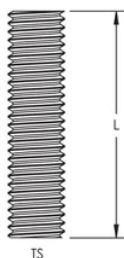

DIAGRAMMER

ADVARSEL

nVent-produkter må installeres og brukes bare som beskrevet i nVent sine instruksjonsark og opplæringsmateriell. Instruksjonsark er tilgjengelig på www.nvent.com og fra din nVent kundeservice-representant. Ukorrekt installasjon, misbruk, feilaktig anvendelse eller annen manglende etterlevelse av nVent sine instruksjoner og advarsler kan føre til produktfeil,