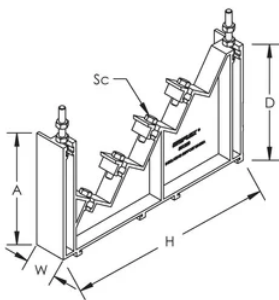

Table 2/3

Katalognummer	Artikkelnummer	Samsvarer med	Antennbarhets vurdering	Samleskinnebr edde	Samleskinnetykkelse	Dybde (D)
BS-400A	551250	IEC® 60439,1, IEC® 61439,1, IEC® 60695-2-11 (glødetråd, test 960 °C)	UL® 94V-0	15 - 32 mm	5 - 10 mm	128mm

Table 3/3

Katalognummer	Artikkelnummer	Høyde (H)	Bredde (W)	A	Skruediameter (Sc)	Enhetsvekt
BS-400A	551250	230 mm	34 mm	123 mm	6	0.22 kg

YTTERLIGERE PRODUKTDETALJER

Must be used with copper busbars.

DIAGRAMMER

ADVARSEL

nVent-produkter må installeres og brukes bare som beskrevet i nVent sine instruksjonsark og opplæringsmaterieil. Instruksjonsark er tilgjengelig på www.nvent.com og fra din nVent kundeservice-representant. Ukorrekt installasjon, misbruk, feilaktig anvendelse eller annen manglende etterlevelse av nVent sine instruksjoner og advarsler kan føre til produktfeil, skade på eiendom, alvorlige personskader og død og/eller gjøre garantien ugyldig.