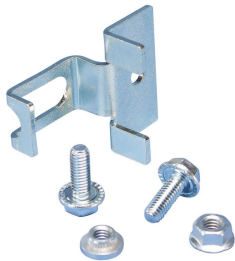

Førerhus SV