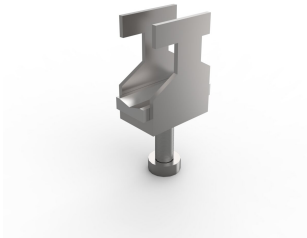

Kabelklemmer, CAC

Kabelklemmene holder kablene på plass og hindrer ytre belastninger som kan skade utstyret.

FUNKSJONER

Beskrivelse: For sikring av inngående kabler på monteringskinnene CAB og CABP. Holder kablen i posisjon og støtter vekten av den.

Materiale: Sinkbelagt stål.

Pakning: 25 klemmer.

Monterings krav: Legg til CAB/CABP for montering av kabelklemmene CAC.

SPESIFIKASJONER

Tykkelse:	2mm
Materiale:	Lakkert stål
Overflate:	Sinkbelagt

Table 1/1

Katalognummer	E-nummer	Høyde	Bredde	Dybde	Kapslingsmateriale	Produktserie
CAC0612	2414774	64mm	25mm	19mm	Lakkert stål, Rustfritt stål	Frittstående
CAC1014	2414775	64mm	25mm	19mm	Lakkert stål, Rustfritt stål	Frittstående
CAC1216	2414776	64mm	25mm	19mm	Lakkert stål, Rustfritt stål	Frittstående
CAC1418	2414777	64mm	25mm	19mm	Lakkert stål, Rustfritt stål	Frittstående
CAC1822	2414778	64mm	25mm	19mm	Lakkert stål, Rustfritt stål	Frittstående
CAC3842	2414783	64mm	25mm	19mm	Lakkert stål, Rustfritt stål	Frittstående
CAC3438	2414782	64mm	25mm	19mm	Lakkert stål, Rustfritt stål	Frittstående
CAC2226	2414779	64mm	25mm	19mm	Lakkert stål, Rustfritt stål	Frittstående
CAC2630	2414780	64mm	25mm	19mm	Lakkert stål, Rustfritt stål	Frittstående
CAC4246	2414784	64mm	25mm	19mm	Lakkert stål, Rustfritt stål	Frittstående
CAC5864	1304018	64mm	25mm	19mm	Lakkert stål, Rustfritt stål	Frittstående
CAC3034	2414781	64mm	25mm	19mm	Lakkert stål, Rustfritt stål	Frittstående