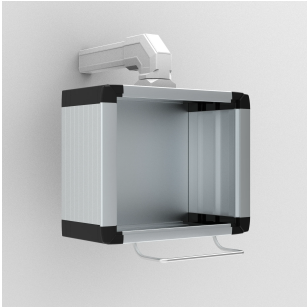

Kommandør, OICH

Et ergonomisk utformet håndtak som gjør det lett å bruke panelet – selv med vernehansker.

FUNKSJONER

Beskrivelse: Håndtak med ergonomisk design som forenkler håndteringen av platen, selv med arbeidshansker. Maskinering er nødvendig.

Materiale: Aluminium.

Overflatebehandling: Anodisert aluminium.

Pakning: 1 stk.

SPESIFIKASJONER

Materiale: Aluminium

Overflate: Anodisert

Table 1/1

Katalognummer	Høyde	Bredde	Dybde
OICH250	40mm	250mm	70mm
OICH350	40mm	350mm	70mm