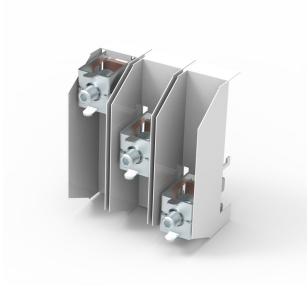

Tilkoblingssett, W060

Tilkoblingsterminal, 3-polet uten deksel.

BRANSJESTANDARDER

UL

CSA

GL

FUNKSJONER

Beskrivelse: Tilkoblingssett, 3-pols uten deksel.

Nominell spenning: 690 V.

Bredde: 153.

Pakning: 1 stk.

Godkjenninger: CSA, UL, GL.

SPESIFIKASJONER

Table 1/1

Katalognummer	Høyde	Bredde	Dybde	Materiale	Overflate	Farge
01537	100mm	153mm	25mm	Stål	Pulverbelagt	Lys grå
01538	100mm	153mm	25mm	Stål	Pulverbelagt	Lys grå