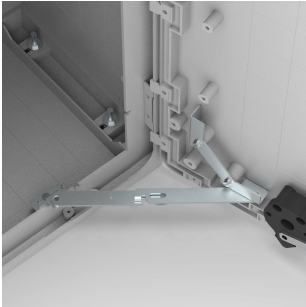

## Dørstopp / panelstopp, UDS

Dørstoppen kan enkelt monteres på stedet, og hindrer at døren plutselig lukker seg, noe som fører til økt arbeidssikkerhet.

### FUNKSJONER

Beskrivelse: For å holde døren/platen fast i åpen posisjon. Monteres direkte på døren og skapet. Bruk av verktøy er ikke nødvendig.

Materiale: Stål.

Levering: 1 stk. med monteringsutstyr.

Steel door stop for modular polyester wall mounted enclosures

The door stop can be mounted to the enclosure's door without the requirement for additional machining and allows the door to be secured in the open position

Maintainers can work safely inside the enclosure knowing the enclosure's door cannot be closed unexpectedly

The door stop can be mounted easily either in the factory or in the field as no machining is required