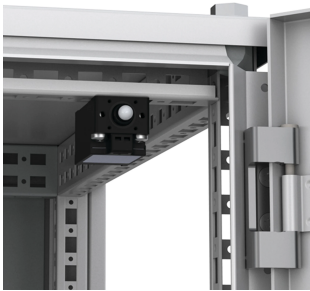

Dørbryter, DSW

Den dørbetjente bryteren slår automatisk lys eller andre elektriske enheter på eller av når døren åpnes, så du slipper å gjøre det manuelt.

BRANSJESTANDARDS

CE

cCSAus

CCC

FUNKSJONER

Godkjenninger: CE, cCSAus.

Bryterkapasitet: 3A / 240V.

Pakning: 1 stk. med monteringsutstyr.

Beskrivelse: Aktiverer elektrisk utstyr (lys, singallys, alarmer osv.). Kan festes etter installasjon av skapet for å holde døråpningen ledig. Monteres (uten skruer) på det innvendige hullmønsteret på skaprammen. Kabelinngang M 20.

SPESIFIKASJONER

Table 1/1

Katalognummer	Høyde	Bredde	Dybde	Nominell spenning	Maks. strøm	Kapslingsmaterial e
DSW01	52mm	40mm	63mm	240V	3A	Lakkert stål, Rustfritt stål

ADVARSEL

nVent-produkter må installeres og brukes bare som beskrevet i nVent sine instruksjonsark og opplæringsmateriell. Instruksjonsark er tilgjengelig på www.nvent.com og fra din nVent kundeservice-representant. Ukorrekt installasjon, misbruk, feilaktig anvendelse eller annen manglende etterlevelse av nVent sine instruksjoner og advarsler kan føre til produktfeil, skade på eiendom, alvorlige personskader og død og/eller gjøre garantien ugyldig.