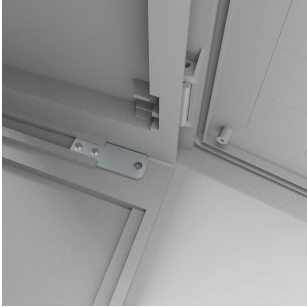

Hengselstøtte, UHS

En dekkplate i full lengde med disse hengslene montert kan festes inne i skapet. Skjermer og indikatorer kan monteres så de dekker over andre komponenter, og dermed hindre uønsket tilgang.

FUNKSJONER

Beskrivelse: Brukes sammen med lukket UFCP-dekkplate hvis det er behov for en hengslet innerdør.

Levering: 2 stykker med monteringsutstyr.

Tilleggsinformasjon: Ikke kompatibel med UFCP i reversibel monteringsposisjon.

Hinges are to be mounted onto the plain full cover plate within compact polyester wall mounted enclosures

The hinges convert the plain full cover plate, UFCP into an inner door creating an additional level to mount components

Access to the components mounted on the mounting plate can be restricted allowing unauthorised personnel access to the control equipment mounted on the cover only

SPESIFIKASJONER

Table 1/1

Katalognummer	E-nummer	Høyde	Bredde	Dybde	Materiale	Overflate
UHS01	2519285	70mm	24mm	16mm	Lakkert stål	Belagt