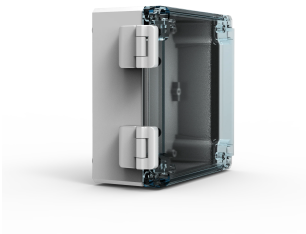

Hengsler, DSHI

Dekselet kan raskt åpnes, og det er ingen risiko for å miste det når du har disse hengslene på koblingsboksen.

FUNKSJONER

Beskrivelse: Ved hjelp av dette tilbehøret kan dekselet hengsles. Bruk av verktøy er nødvendig.

Materiale: Polykarbonat.

Overflatebehandling: RAL 7035.

Pakning: Sett med 2 hengsler med monteringsutstyr.

The cover on terminal boxes can be opened quickly while maintaining contact

Maintenance operations can be performed easily without the risk of losing the terminal box's cover

Terminal boxes require machining before the hinges can be mounted

SPESIFIKASJONER

Table 1/1

Katalognummer	E-nummer	Høyde	Bredde	Dybde	Kapslingsmateriale	Produktserie
DSHI1E	1270163	28mm	27mm	14mm	ABS, Polykarbonat	Koblingsbokser