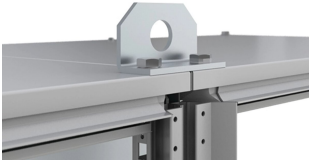

Løfteinnretninger, LC

Løfteutstyret til sammenkoblede gulvskap sørger for trygg løfting.

FUNKSJONER

Beskrivelse: For optimal vektfordeling ved løft av sammenkoblede skap. Brukes i kombinasjon med sammenkoblingsbrakett.

Pakning: 2 stk. med monteringstilbehør.

SPESIFIKASJONER

Tykkelse: 5mm

Table 1/1

Katalognummer	E-nummer	Høyde	Bredde	Dybde	Materiale	Overflate
LC02-316	2411524	60mm	100mm	40mm	Rustfritt stål 316	Børstet
LC02	2411523	60mm	100mm	40mm	Lakkert stål	Sinkbelagt