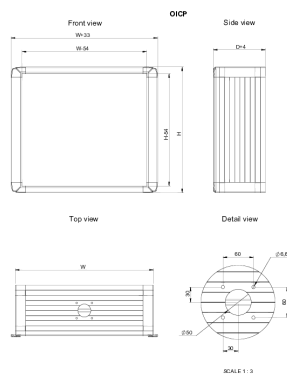

Kontrollpanel for brukergrensesnitt, OICP

Kontrollskapet for operatørgrensesnitt av aluminium, OICP, har et forhåndsbearbeidet hullmønster for å tillate ønsket feste til en svingarm, samt en avtakbar frontplate med en beskyttelsesgrad på IP 65. Det er enkelt å montere komponenter takket være den avtakbare frontplaten, men de vil også være lett tilgjengelige gjennom et avtakbart bakpanel. Sidehåndtakene på skapet muliggjør enkel flytting av skapet til ønsket arbeidsstilling. Et skap i aluminium vil generere mer varme enn et skap av lakkert stål, noe som kan eliminere behovet for ekstra ventilasjon.

BRANSJESTANDARDER

CE UKCA

GOST

FUNKSJONER

Materiale: Skap: Al Mg Si05, bakplate: Al Mg, og hjørner: AISI 12.

Tetthetsgrad: IP 65.

Overflatebehandling: Skap og bakplate: anodisert aluminium, og hjørner: RAL 7016.

Monterings krav: OIFP front panel er ikke inkludert i standard leveringen og må bestilles separat.

Levering: Skap, skrudd bakplate, frontplate, monteringssett og monteringstilbehør.