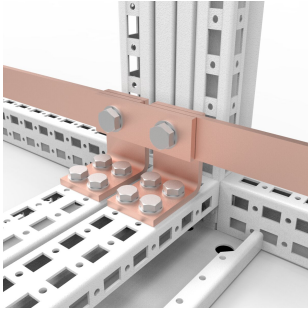

PE-pennbøylebrakett, EBB

Prefabrikerte sammenkoblingsbraketter, utviklet og testet for nVent HOFFMAN-skap.

FUNKSJONER

Beskrivelse: Sammenkoblingsbrakett til bruk når ESB-kobberskinner skal sammekobles mellom skap.

Materiale: Kobber.

Levering: 5 stk. kobberbraketter.

SPESIFIKASJONER

Materiale: Kobber

Overflate: Kvern

Table 1/1

Katalognummer	E-nummer	Høyde	Bredde	Dybde	Produktserie
EBB3005	2411318	5mm	88mm	30mm	IEC Generelt tilbehør
EBB8010	2411321	10mm	88mm	80mm	IEC Generelt tilbehør
EBB3010	2411319	10mm	88mm	30mm	IEC Generelt tilbehør
EBB4010	2411320	10mm	88mm	40mm	IEC Generelt tilbehør