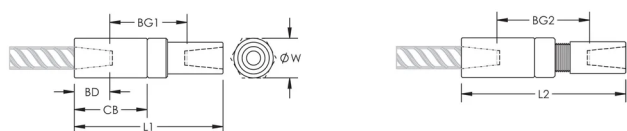

Lengde 2 (L2): 95 mm

Bardybde (BD): 18mm

Baravstand 1 (BG1): 48mm

Baravstand 2 (BG2): 59mm

Koblingshus (CB): 42mm

Enhetsvekt: 0.2 kg

Designet til å møtes: AASHTO;ABNT NBR 8548:1984;ACI 318 type 1 (125 % spesifisert kapasitet);ACI 318 type 2 (angitt strekkfasthet);ACI 349;ACI 359;AS3600

YTTERLIGERE PRODUKTDETALJER

Bar dimensions and weights listed may vary by region. Coupler sizes not shown may be available by special order. Contact your nVent LENTON representative for more information.

Suffix "EE" has been added to some part numbers to clarify design version among regions.

DIAGRAMMER

ADVARSEL

nVent-produkter må installeres og brukes bare som beskrevet i nVent sine instruksjonsark og opplæringsmaterieil. Instruksjonsark er tilgjengelig på www.nvent.com og fra din nVent kundeservice-representant. Ukorrekt installasjon, misbruk, feilaktig anvendelse eller annen manglende etterlevelse av nVent sine instruksjoner og advarsler kan føre til produktfeil, skade på eiendom, alvorlige personskader og død og/eller gjøre garantien ugyldig.

Nord-Amerika

+1.800.753.9221

Alternativ 1 –

Kundeservice

Alternativ 2 – Teknisk

støtte

Europa

Nederland:

+31 800-0200135

Frankrike:

+33 800 901 793

Europa

Tyskland:

800 1890272

Andre land:

+31 13 5835404

APAC

Shanghai:

+ 86 21 2412 1618/19

Sydney:

+61 2 9751 8500

Vår solide portefølje av merkevarer:

CADDY

ERICO

HOFFMAN

ILSCO

SCHROFF

TRACHTE