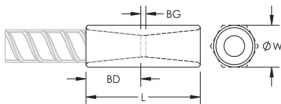

HEX-bredde (W): 17 mm

Lengde (L): 49mm

Bardybde (BD): 18mm

Baravstand (BG): 13mm

Enhetsvekt: 0.06 kg

Designet til å møtes: AASHTO;ABNT NBR 8548:1984;ACI 318 type 1 (125 % spesifisert kapasitet);ACI 318 type 2 (angitt strekkfasthet);ACI 349;ACI 359;AS3600

Antall pakker: 350

YTTERLIGERE PRODUKTDETALJER

Bar dimensions and weights listed may vary by region. Coupler sizes not shown may be available by special order. Contact your nVent LENTON representative for more information.

Suffix "EE" has been added to some part numbers to clarify design version among regions.

DIAGRAMMER

ADVARSEL

nVent-produkter må installeres og brukes bare som beskrevet i nVent sine instruksjonsark og opplæringsmaterieill. Instruksjonsark er tilgjengelig på www.nvent.com og fra din nVent kundeservice-representant. Ukorrekt installasjon, misbruk, feilaktig anvendelse eller annen manglende etterlevelse av nVent sine instruksjoner og advarsler kan føre til produktfeil, skade på eiendom, alvorlige personskader og død og/eller gjøre garantien ugyldig.

Nord-Amerika

+1.800.753.9221

Alternativ 1 –

Kundeservice

Alternativ 2 – Teknisk

støtte

Europa

Nederland:

+31 800-0200135

Frankrike:

+33 800 901 793

Europa

Tyskland:

800 1890272

Andre land:

+31 13 5835404