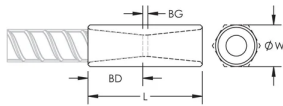

Bardybde (BD): 21mm

Baravstand (BG): 13mm

Enhetsvekt: 0.13 kg

Designet til å møtes: AASHTO;ABNT NBR 8548:1984;ACI 318 type 1 (125 % spesifisert kapasitet);ACI 318 type 2 (angitt strekkfasthet);ACI 349;ACI 359;AS3600

YTTERLIGERE PRODUKTDETALJER

Bar dimensions and weights listed may vary by region. Coupler sizes not shown may be available by special order. Contact your nVent LENTON representative for more information.

Suffix "EE" has been added to some part numbers to clarify design version among regions.

DIAGRAMMER

ADVARSEL

nVent-produkter må installeres og brukes bare som beskrevet i nVent sine instruksjonsark og opplæringsmaterieill. Instruksjonsark er tilgjengelig på www.nvent.com og fra din nVent kundeservice-representant. Ukorrekt installasjon, misbruk, feilaktig anvendelse eller annen manglende etterlevelse av nVent sine instruksjoner og advarsler kan føre til produktfeil, skade på eiendom, alvorlige personskader og død og/eller gjøre garantien ugyldig.

Nord-Amerika

+1.800.753.9221

Alternativ 1 –

Kundeservice

Alternativ 2 – Teknisk

støtte

Europa

Nederland:

+31 800-0200135

Frankrike:

+33 800 901 793

Europa

Tyskland:

800 1890272

Andre land:

+31 13 5835404