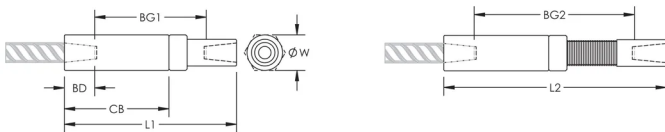

Bindetrådstørrelse, metrisk: 14 mm

Diameter (Ø): 25 mm

Lengde 1 (L1): 134 mm

Lengde 2 (L2): 172 mm

Bardybde (BD): 21mm

Baravstand 1 (BG1): 92mm

Baravstand 2 (BG2): 130mm

Koblingshus (CB): 82mm

Enhetsvekt: 0.37 kg

Designet til å møtes: AASHTO;ABNT NBR 8548:1984;ACI 318 type 1 (125 % spesifisert kapasitet);ACI 318 type 2 (angitt strekkfasthet);ACI 349;ACI 359;AS3600

Antall pakker: 54

YTTERLIGERE PRODUKTDETALJER

Bar dimensions and weights listed may vary by region. Coupler sizes not shown may be available by special order. Contact your nVent LENTON representative for more information.

DIAGRAMMER

ADVARSEL

nVent-produkter må installeres og brukes bare som beskrevet i nVent sine instruksjonsark og opplæringsmaterieill. Instruksjonsark er tilgjengelig på www.nvent.com og fra din nVent kundeservice-representant. Ukorrekt installasjon, misbruk, feilaktig anvendelse eller annen manglende etterlevelse av nVent sine instruksjoner og advarsler kan føre til produktfeil, skade på eiendom, alvorlige personskader og død og/eller gjøre garantien ugyldig.