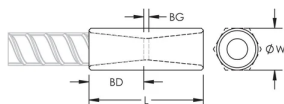

HEX-bredde (W): 22 mm

Lengde (L): 61mm

Bardybde (BD): 24mm

Baravstand (BG): 13mm

Enhetsvekt: 0.13 kg

Designet til å møtes: AASHTO;ABNT NBR 8548:1984;ACI 318 type 1 (125 % spesifisert kapasitet);ACI 318 type 2 (angitt strekkfasthet);ACI 349;ACI 359;AS3600

YTTERLIGERE PRODUKTDETALJER

Bar dimensions and weights listed may vary by region. Coupler sizes not shown may be available by special order. Contact your nVent LENTON representative for more information.

Suffix "EE" has been added to some part numbers to clarify design version among regions.

DIAGRAMMER

ADVARSEL

nVent-produkter må installeres og brukes bare som beskrevet i nVent sine instruksjonsark og opplæringsmaterieill. Instruksjonsark er tilgjengelig på www.nvent.com og fra din nVent kundeservice-representant. Ukorrekt installasjon, misbruk, feilaktig anvendelse eller annen manglende etterlevelse av nVent sine instruksjoner og advarsler kan føre til produktfeil, skade på eiendom, alvorlige personskader og død og/eller gjøre garantien ugyldig.

Nord-Amerika

+1.800.753.9221

Alternativ 1 –

Kundeservice

Alternativ 2 – Teknisk

støtte

Europa

Nederland:

+31 800-0200135

Frankrike:

+33 800 901 793

Europa

Tyskland:

800 1890272

Andre land:

+31 13 5835404