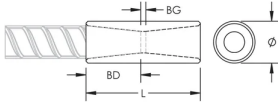

YTTERLIGERE PRODUKTDETALJER

Bar dimensions and weights listed may vary by region. Coupler sizes not shown may be available by special order. Contact your nVent LENTON representative for more information.

DIAGRAMMER

ADVARSEL

nVent-produkter må installeres og brukes bare som beskrevet i nVent sine instruksjonsark og opplæringsmaterieill. Instruksjonsark er tilgjengelig på www.nvent.com og fra din nVent kundeservice-representant. Ukorrekt installasjon, misbruk, feilaktig anvendelse eller annen manglende etterlevelse av nVent sine instruksjoner og advarsler kan føre til produktfeil, skade på eiendom, alvorlige personskader og død og/eller gjøre garantien ugyldig.

Nord-Amerika

+1.800.753.9221
Alternativ 1 –
Kundeservice
Alternativ 2 – Teknisk
støtte

Europa

Nederland:
+31 800-0200135
Frankrike:
+33 800 901 793

Europa

Tyskland:
800 1890272
Andre land:
+31 13 5835404