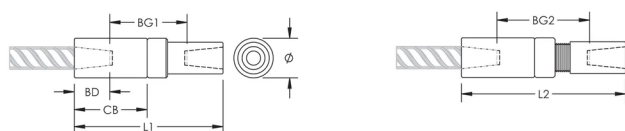

Baravstand 1 (BG1): 64mm

Baravstand 2 (BG2): 71mm

Koblingshus (CB): 54mm

Enhetsvekt: 0.44 kg

Designet til å møtes: AASHTO;ABNT NBR 8548:1984;ACI 318 type 1 (125 % spesifisert kapasitet);ACI 318 type 2 (angitt strekkfasthet);ACI 349;ACI 359;AS3600

Antall pakker: 44

YTTERLIGERE PRODUKTDETALJER

Bar dimensions and weights listed may vary by region. Coupler sizes not shown may be available by special order. Contact your nVent LENTON representative for more information.

DIAGRAMMER

ADVARSEL

nVent-produkter må installeres og brukes bare som beskrevet i nVent sine instruksjonsark og opplæringsmaterieil. Instruksjonsark er tilgjengelig på www.nvent.com og fra din nVent kundeservice-representant. Ukorrekt installasjon, misbruk, feilaktig anvendelse eller annen manglende etterlevelse av nVent sine instruksjoner og advarsler kan føre til produktfeil, skade på eiendom, alvorlige personskader og død og/eller gjøre garantien ugyldig.

Nord-Amerika

+1.800.753.9221

Alternativ 1 –

Kundeservice

Alternativ 2 – Teknisk

støtte

Europa

Nederland:

+31 800-0200135

Frankrike:

+33 800 901 793

Europa

Tyskland:

800 1890272

Andre land:

+31 13 5835404

APAC

Shanghai:

+ 86 21 2412 1618/19

Sydney:

+61 2 9751 8500

Vår solide portefølje av merkevarer:

CADDY

ERICO

HOFFMAN

ILSCO

SCHROFF

TRACHTE