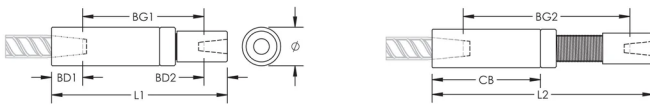

Diameter (Ø): 35 mm

Lengde 1 (L1): 197 mm

Lengde 2 (L2): 260 mm

Bardybde 1 (BD1): 35mm

Bardybde 2 (BD2): 24mm

Baravstand 1 (BG1): 138mm

Baravstand 2 (BG2): 201mm

Koblingshus (CB): 126mm

Enhetsvekt: 1.3 kg

Designet til å møtes: AASHTO;ABNT NBR 8548:1984;ACI 318 type 1 (125 % spesifisert kapasitet);ACI 318 type 2 (angitt strekkfasthet);ACI 349;ACI 359;AS3600

Antall pakker: 14

YTTERLIGERE PRODUKTDETALJER

Bar dimensions and weights listed may vary by region. Coupler sizes not shown may be available by special order. Contact your nVent LENTON representative for more information.

DIAGRAMMER

ADVARSEL

nVent-produkter må installeres og brukes bare som beskrevet i nVent sine instruksjonsark og opplæringsmaterieill. Instruksjonsark er tilgjengelig på www.nvent.com og fra din nVent kundeservice-representant. Ukorrekt installasjon, misbruk, feilaktig anvendelse eller annen manglende etterlevelse av nVent sine instruksjoner og advarsler kan føre til produktfeil, skade på eiendom, alvorlige personskader og død og/eller gjøre garantien ugyldig.