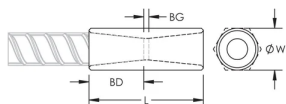

HEX-bredde (W): 27 mm

Lengde (L): 88mm

Bardybde (BD): 36mm

Baravstand (BG): 16mm

Enhetsvekt: 0.27 kg

Designet til å møtes: AASHTO;ABNT NBR 8548:1984;ACI 318 type 1 (125 % spesifisert kapasitet);ACI 318 type 2 (angitt strekkfasthet);ACI 349;ACI 359;AS3600

YTTERLIGERE PRODUKTDETALJER

Bar dimensions and weights listed may vary by region. Coupler sizes not shown may be available by special order. Contact your nVent LENTON representative for more information.

Suffix "EE" has been added to some part numbers to clarify design version among regions.

DIAGRAMMER

ADVARSEL

nVent-produkter må installeres og brukes bare som beskrevet i nVent sine instruksjonsark og opplæringsmaterieill. Instruksjonsark er tilgjengelig på www.nvent.com og fra din nVent kundeservice-representant. Ukorrekt installasjon, misbruk, feilaktig anvendelse eller annen manglende etterlevelse av nVent sine instruksjoner og advarsler kan føre til produktfeil, skade på eiendom, alvorlige personskader og død og/eller gjøre garantien ugyldig.

Nord-Amerika

+1.800.753.9221

Alternativ 1 –

Kundeservice

Alternativ 2 – Teknisk

støtte

Europa

Nederland:

+31 800-0200135

Frankrike:

+33 800 901 793

Europa

Tyskland:

800 1890272

Andre land:

+31 13 5835404