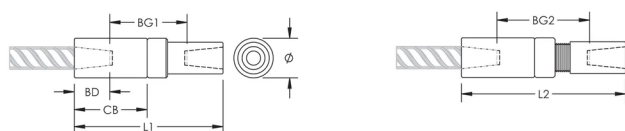

Baravstand 1 (BG1): 82mm

Baravstand 2 (BG2): 93mm

Koblingshus (CB): 76mm

Enhetsvekt: 0.36 kg

Designet til å møtes: AASHTO;ABNT NBR 8548:1984;ACI 318 type 1 (125 % spesifisert kapasitet);ACI 318 type 2 (angitt strekkfasthet);ACI 349;ACI 359;AS3600

Antall pakker: 20

YTTERLIGERE PRODUKTDETALJER

Bar dimensions and weights listed may vary by region. Coupler sizes not shown may be available by special order. Contact your nVent LENTON representative for more information.

DIAGRAMMER

ADVARSEL

nVent-produkter må installeres og brukes bare som beskrevet i nVent sine instruksjonsark og opplæringsmaterieil. Instruksjonsark er tilgjengelig på www.nvent.com og fra din nVent kundeservice-representant. Ukorrekt installasjon, misbruk, feilaktig anvendelse eller annen manglende etterlevelse av nVent sine instruksjoner og advarsler kan føre til produktfeil, skade på eiendom, alvorlige personskader og død og/eller gjøre garantien ugyldig.

Nord-Amerika

+1.800.753.9221

Alternativ 1 –

Kundeservice

Alternativ 2 – Teknisk

støtte

Europa

Nederland:

+31 800-0200135

Frankrike:

+33 800 901 793

Europa

Tyskland:

800 1890272

Andre land:

+31 13 5835404

APAC

Shanghai:

+ 86 21 2412 1618/19

Sydney:

+61 2 9751 8500

Vår solide portefølje av merkevarer:

CADDY

ERICO

HOFFMAN

ILSCO

SCHROFF

TRACHTE