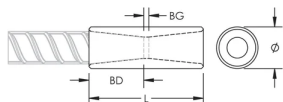

YTTERLIGERE PRODUKTDETALJER

Bar dimensions and weights listed may vary by region. Coupler sizes not shown may be available by special order. Contact your nVent LENTON representative for more information.

DIAGRAMMER

ADVARSEL

---

nVent-produkter må installeres og brukes bare som beskrevet i nVent sine instruksjonsark og opplæringsmaterieil. Instruksjonsark er tilgjengelig på www.nvent.com og fra din nVent kundeservice-representant. Ukorrekt installasjon, misbruk, feilaktig anvendelse eller annen manglende etterlevelse av nVent sine instruksjoner og advarsler kan føre til produktfeil, skade på eiendom, alvorlige personskader og død og/eller gjøre garantien ugyldig.

Nord-Amerika

+1.800.753.9221

Alternativ 1 –

Kundeservice

Alternativ 2 – Teknisk

støtte

Europa

Nederland:

+31 800-0200135

Frankrike:

+33 800 901 793

Europa

Tyskland:

800 1890272

Andre land:

+31 13 5835404