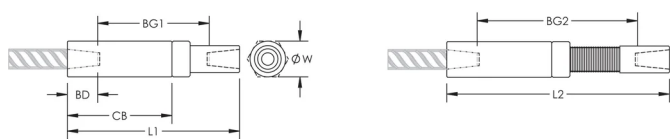

Baravstand 2 (BG2): 164mm

Koblingshus (CB): 116mm

Designet til å møtes: AASHTO;ABNT NBR 8548:1984;ACI 318 type 1 (125 % spesifisert kapasitet);ACI 318 type 2 (angitt strekkfasthet);ACI 349;ACI 359;AS3600

Enhetsvekt: 1.21 kg

YTTERLIGERE PRODUKTDETALJER

Bar dimensions and weights listed may vary by region. Coupler sizes not shown may be available by special order. Contact your nVent LENTON representative for more information.

Suffix "EE" has been added to some part numbers to clarify design version among regions.

DIAGRAMMER

ADVARSEL

nVent-produkter må installeres og brukes bare som beskrevet i nVent sine instruksjonsark og opplæringsmaterieill. Instruksjonsark er tilgjengelig på www.nvent.com og fra din nVent kundeservice-representant. Ukorrekt installasjon, misbruk, feilaktig anvendelse eller annen manglende etterlevelse av nVent sine instruksjoner og advarsler kan føre til produktfeil, skade på eiendom, alvorlige personskader og død og/eller gjøre garantien ugyldig.

Nord-Amerika

+1.800.753.9221

Alternativ 1 –

Kundeservice

Alternativ 2 – Teknisk

støtte

Europa

Nederland:

+31 800-0200135

Frankrike:

+33 800 901 793

Europa

Tyskland:

800 1890272

Andre land:

+31 13 5835404

APAC

Shanghai:

+ 86 21 2412 1618/19

Sydney:

+61 2 9751 8500

Vår solide portefølje av merkevarer:

CADDY

ERICO

HOFFMAN

ILSCO

SCHROFF

TRACHTE