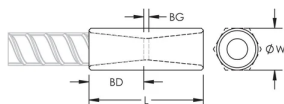

Diameter (Ø): 33 mm

Lengde (L): 96mm

Bardybde (BD): 41mm

Baravstand (BG): 14mm

Enhetsvekt: 0.36 kg

Designet til å møtes: AASHTO;ABNT NBR 8548:1984;ACI 318 type 1 (125 % spesifisert kapasitet);ACI 318 type 2 (angitt strekkfasthet);ACI 349;ACI 359;AS3600

YTTERLIGERE PRODUKTDETALJER

Bar dimensions and weights listed may vary by region. Coupler sizes not shown may be available by special order. Contact your nVent LENTON representative for more information.

Suffix "EE" has been added to some part numbers to clarify design version among regions.

DIAGRAMMER

ADVARSEL

nVent-produkter må installeres og brukes bare som beskrevet i nVent sine instruksjonsark og opplæringsmaterieill. Instruksjonsark er tilgjengelig på www.nvent.com og fra din nVent kundeservice-representant. Ukorrekt installasjon, misbruk, feilaktig anvendelse eller annen manglende etterlevelse av nVent sine instruksjoner og advarsler kan føre til produktfeil, skade på eiendom, alvorlige personskader og død og/eller gjøre garantien ugyldig.

Nord-Amerika

+1.800.753.9221

Alternativ 1 –

Kundeservice

Alternativ 2 – Teknisk

støtte

Europa

Nederland:

+31 800-0200135

Frankrike:

+33 800 901 793

Europa

Tyskland:

800 1890272

Andre land:

+31 13 5835404