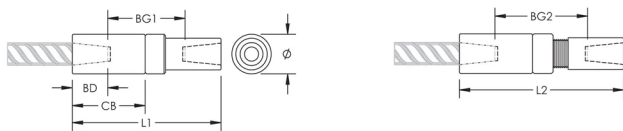

Baravstand 1 (BG1): 89mm

Baravstand 2 (BG2): 100mm

Koblingshus (CB): 86mm

Enhetsvekt: 1.32 kg

Designet til å møtes: AASHTO;ABNT NBR 8548:1984;ACI 318 type 1 (125 % spesifisert kapasitet);ACI 318 type 2 (angitt strekkfasthet);ACI 349;ACI 359;AS3600

Antall pakker: 16

YTTERLIGERE PRODUKTDETALJER

Bar dimensions and weights listed may vary by region. Coupler sizes not shown may be available by special order. Contact your nVent LENTON representative for more information.

DIAGRAMMER

ADVARSEL

nVent-produkter må installeres og brukes bare som beskrevet i nVent sine instruksjonsark og opplæringsmaterieil. Instruksjonsark er tilgjengelig på www.nvent.com og fra din nVent kundeservice-representant. Ukorrekt installasjon, misbruk, feilaktig anvendelse eller annen manglende etterlevelse av nVent sine instruksjoner og advarsler kan føre til produktfeil, skade på eiendom, alvorlige personskader og død og/eller gjøre garantien ugyldig.

Nord-Amerika

+1.800.753.9221

Alternativ 1 –

Kundeservice

Alternativ 2 – Teknisk

støtte

Europa

Nederland:

+31 800-0200135

Frankrike:

+33 800 901 793

Europa

Tyskland:

800 1890272

Andre land:

+31 13 5835404

APAC

Shanghai:

+ 86 21 2412 1618/19

Sydney:

+61 2 9751 8500

Vår solide portefølje av merkevarer:

CADDY

ERICO

HOFFMAN

ILSCO

SCHROFF

TRACHTE