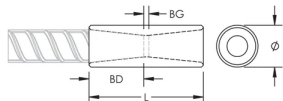

YTTERLIGERE PRODUKTDETALJER

Bar dimensions and weights listed may vary by region. Coupler sizes not shown may be available by special order. Contact your nVent LENTON representative for more information.

DIAGRAMMER

ADVARSEL

nVent-produkter må installeres og brukes bare som beskrevet i nVent sine instruksjonsark og opplæringsmaterieill. Instruksjonsark er tilgjengelig på www.nvent.com og fra din nVent kundeservice-representant. Ukorrekt installasjon, misbruk, feilaktig anvendelse eller annen manglende etterlevelse av nVent sine instruksjoner og advarsler kan føre til produktfeil, skade på eiendom, alvorlige personskader og død og/eller gjøre garantien ugyldig.

Nord-Amerika

+1.800.753.9221

Alternativ 1 –

Kundeservice

Alternativ 2 – Teknisk

støtte

Europa

Nederland:

+31 800-0200135

Frankrike:

+33 800 901 793

Europa

Tyskland:

800 1890272

Andre land:

+31 13 5835404