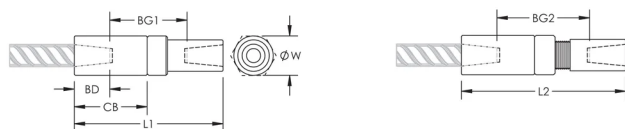

Lengde 1 (L1): 158 mm

Lengde 2 (L2): 174 mm

Bardybde (BD): 43mm

Baravstand 1 (BG1): 72mm

Baravstand 2 (BG2): 88mm

Koblingshus (CB): 88mm

Enhetsvekt: 1.25 kg

Designet til å møtes: AASHTO;ABNT NBR 8548:1984;ACI 318 type 1 (125 % spesifisert kapasitet);ACI 318 type 2 (angitt strekkfasthet);ACI 349;ACI 359;AS3600

YTTERLIGERE PRODUKTDETALJER

Bar dimensions and weights listed may vary by region. Coupler sizes not shown may be available by special order. Contact your nVent LENTON representative for more information.

Suffix "EE" has been added to some part numbers to clarify design version among regions.

DIAGRAMMER

ADVARSEL

nVent-produkter må installeres og brukes bare som beskrevet i nVent sine instruksjonsark og opplæringsmaterieill. Instruksjonsark er tilgjengelig på www.nvent.com og fra din nVent kundeservice-representant. Ukorrekt installasjon, misbruk, feilaktig anvendelse eller annen manglende etterlevelse av nVent sine instruksjoner og advarsler kan føre til produktfeil, skade på eiendom, alvorlige personskader og død og/eller gjøre garantien ugyldig.

Nord-Amerika

+1.800.753.9221

Alternativ 1 –

Kundeservice

Alternativ 2 – Teknisk

støtte

Europa

Nederland:

+31 800-0200135

Frankrike:

+33 800 901 793

Europa

Tyskland:

800 1890272

Andre land:

+31 13 5835404

APAC

Shanghai:

+ 86 21 2412 1618/19

Sydney:

+61 2 9751 8500

Vår solide portefølje av merkevarer:

CADDY

ERICO

HOFFMAN

ILSCO

SCHROFF

TRACHTE